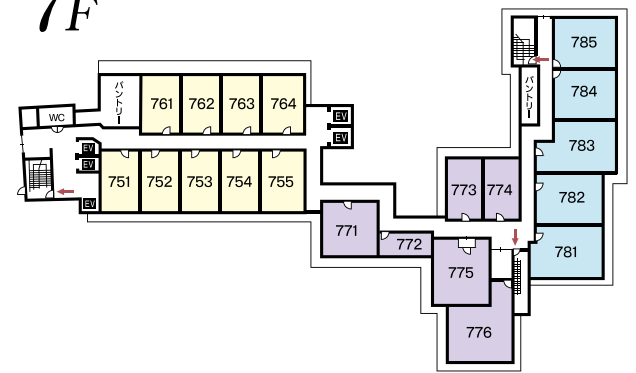

お客様へのお願い

法定の防災・消防施設は、毎年数回の避難誘導訓練を実施いたしております。
また客室係がお客様へのご挨拶の際に、必ずお部屋の非常口のご案内を申し上げておりますが非常口をご確認くださいませようお願いいたします。

非常口

当館は消防法に定める適合マーク表示旅館です。

ご要望事項などがございましたら、担当まで何なりとお申し付け下さいませ。

5F

8F

4F

7F

6F

3F

2F

1F

〈客室標準タイプのご案内〉

〈雪の館〉

〈月の館〉

〈花の館〉

〈緑の館〉

	月の館	花の館	緑の館
8	客室851~864 パーティールーム「ラ・フランス」	客室871~872	展望大浴場「蔵王」 露天風呂・サウナ マッサージコーナー
7	客室751~764	客室771~776	客室781~785
6	客室611~637	客室671~676	客室681~685
5	客室511~537	客室571~576	客室581~585
4	客室411~438	客室471~476	客室481~485
3	吹き抜け	客室371~376	コンベンションホール「紅の花」 OAルーム おしゃれなトイレ
2	「花笠座」 小宴会場「お囃子」	会食場「らん亭」 料亭・「RYUREY」 「ぎおん」 「高砂」	「茶寮」 客室281~289 月山
1	玄関・フロント・ロビー ティールラウンジ・花むかえ	大浴場「紅花風呂」 露天風呂・サウナ エステルーム おしゃれなトイレ	