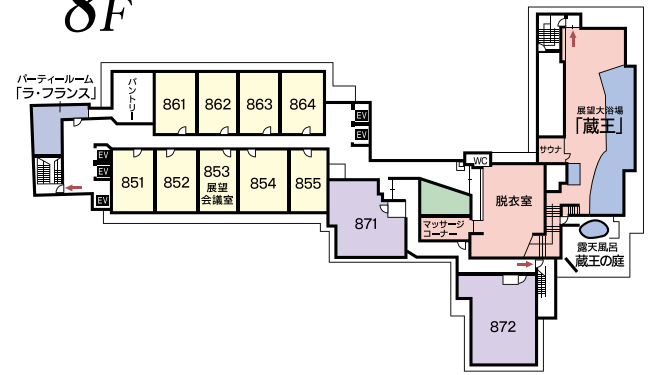

お客様へのお願い

法定の防災・消防施設は、毎年数回の避難誘導訓練を実施いたしております。
また客室係がお客様へのご挨拶の際に、必ずお部屋の非常口のご案内を申し上げておりますが非常口をご確認くださいませようお願いいたします。

非常口

当館は消防法に定める適合マーク表示旅館です。

ご要望事項などがございましたら、担当まで何なりとお申し付け下さいませ。

5F

8F

4F

7F

6F

3F

2F

1F

〈客室標準タイプのご案内〉

〈雪の館〉

〈月の館〉

〈花の館〉

〈緑の館〉

	月の館	花の館	緑の館
8	客室851~864 パーティールーム「ラ・フランス」	客室871~872	展望大浴場「蔵王」 露天風呂・サウナ マッサージコーナー
7	客室751~764	客室771~776	客室781~785
6	客室611~637	客室671~676	客室681~685
5	客室511~537	客室571~576	客室581~585
4	客室411~438	客室471~476	客室481~485
3	吹き抜け	客室371~376	コンベンションホール「紅の花」 OAルーム おしゃれなトイレ
2	「花笠座」 小宴会場「お囃子」	会食場「らん亭」 料亭・「RYUREY」 「ぎおん」 「高砂」	「茶寮」 客室281~289 月山
1	玄関・フロント・ロビー ティールラウンジ・花むかえ	大浴場「紅花風呂」 露天風呂・サウナ エステルーム おしゃれなトイレ	