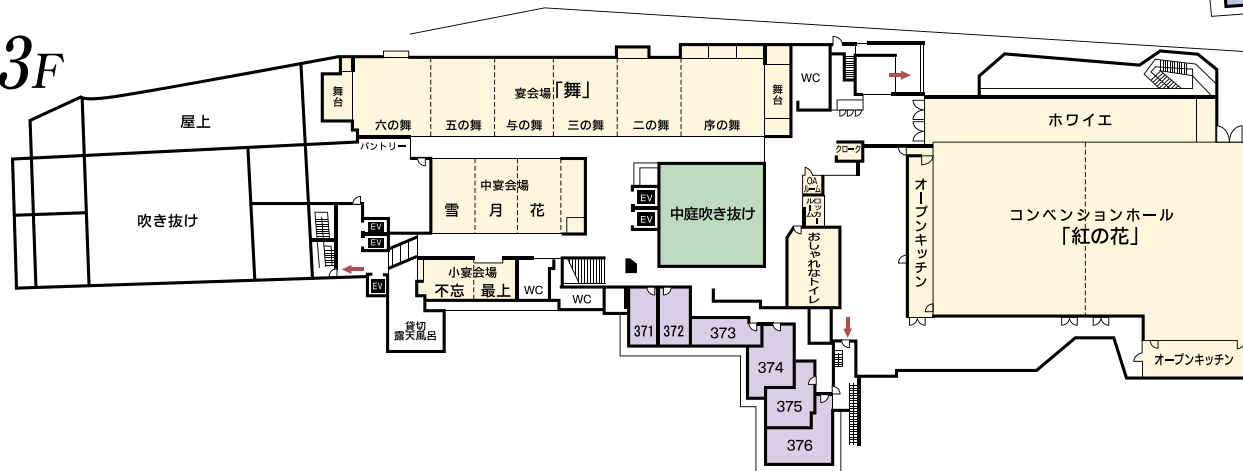

お客様へのお願い

法定の防災・消防施設は、毎年数回の避難誘導訓練を実施いたしております。
また客室係がお客様へのご挨拶の際に、必ずお部屋の非常口のご案内を申し上げておりますが非常口をご確認くださいませようお願いいたします。

非常口

当館は消防法に定める適合マーク表示旅館です。

ご要望事項などがございましたら、担当まで何なりとお申し付け下さいませ。

5F

8F

4F

7F

6F

3F

2F

1F

〈客室標準タイプのご案内〉

〈雪の館〉

〈月の館〉

〈花の館〉

〈緑の館〉

	月の館	花の館	緑の館
8	客室851~864 パーティールーム「ラ・フランス」	客室871~872	展望大浴場「蔵王」 露天風呂・サウナ マッサージコーナー
7	客室751~764	客室771~776	客室781~785
6	客室611~637	客室671~676	客室681~685
5	客室511~537	客室571~576	客室581~585
4	客室411~438	客室471~476	客室481~485
3	吹き抜け	客室371~376	コンベンションホール「紅の花」 OAルーム おしゃれなトイレ
2	「花笠座」 小宴会場「お囃子」	会食場「らん亭」 料亭・「RYUREY」 「ぎおん」 「高砂」	「茶寮」 客室281~289 月山
1	玄関・フロント・ロビー ティールラウンジ・花むかえ	大浴場「紅花風呂」 露天風呂・サウナ エステルーム おしゃれなトイレ	