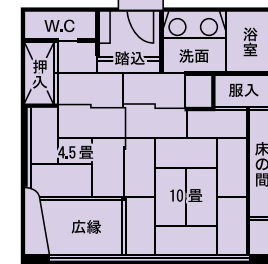

7F

6F

3F

2F

1F

〈客室標準タイプのご案内〉

〈雪の館〉

〈月の館〉

〈花の館〉

〈緑の館〉

	月の館	花の館	緑の館
8	客室851~864 パーティールーム「ラ・フランス」	客室871~872	展望大浴場「蔵王」 露天風呂・サウナ マッサージコーナー
7	客室751~764	客室771~776	客室781~785
6	客室611~637	客室671~676	客室681~685
5	客室511~537	客室571~576	客室581~585
4	客室411~438	客室471~476	客室481~485
3	吹き抜け	客室371~376	コンベンションホール「紅の花」 OAルーム おしゃれなトイレ
2	「花笠座」 小宴会場「お囃子」	会食場「らん亭」 料亭・「RYUREY」 「ぎおん」 「高砂」	「茶寮」 客室281~289 月山
1	玄関・フロント・ロビー ティールラウンジ・花むかえ	大浴場「紅花風呂」 露天風呂・サウナ エステルーム おしゃれなトイレ	