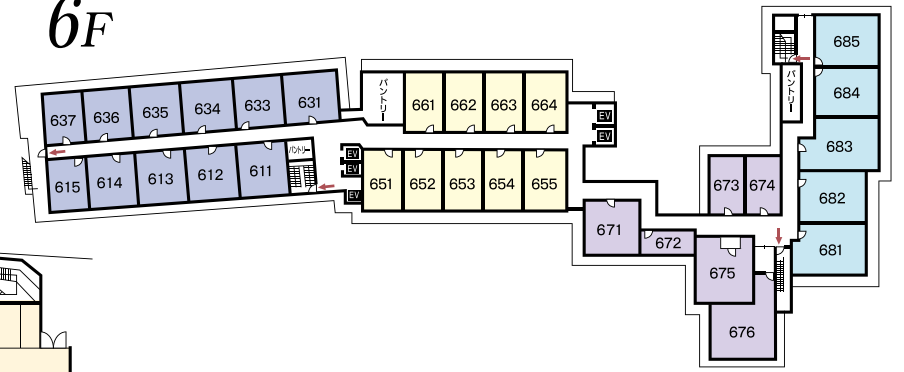

お客様へのお願い

法定の防災・消防施設は、毎年数回の避難誘導訓練を実施いたしております。
また客室係がお客様へのご挨拶の際に、必ずお部屋の非常口のご案内を申し上げておりますが非常口をご確認くださいませようお願いいたします。

非常口

当館は消防法に定める適合マーク表示旅館です。

ご要望事項などがございましたら、担当まで何なりとお申し付け下さいませ。

5F

8F

4F

7F

6F

3F

2F

1F

〈客室標準タイプのご案内〉

〈雪の館〉

〈月の館〉

〈花の館〉

〈緑の館〉

	月の館	花の館	緑の館
8	客室851~864 パーティールーム「ラ・フランス」	客室871~872	展望大浴場「蔵王」 露天風呂・サウナ マッサージコーナー
7	客室751~764	客室771~776	客室781~785
6	客室611~637	客室671~676	客室681~685
5	客室511~537	客室571~576	客室581~585
4	客室411~438	客室471~476	客室481~485
3	吹き抜け	客室371~376	コンベンションホール「紅の花」 OAルーム おしゃれなトイレ
2	「花笠座」 小宴会場「お囃子」	会食場「らん亭」 料亭・「RYUREY」 「ぎおん」 「高砂」	「茶寮」 客室281~289 月山
1	玄関・フロント・ロビー ティールラウンジ・花むかえ	大浴場「紅花風呂」 露天風呂・サウナ エステルーム おしゃれなトイレ	