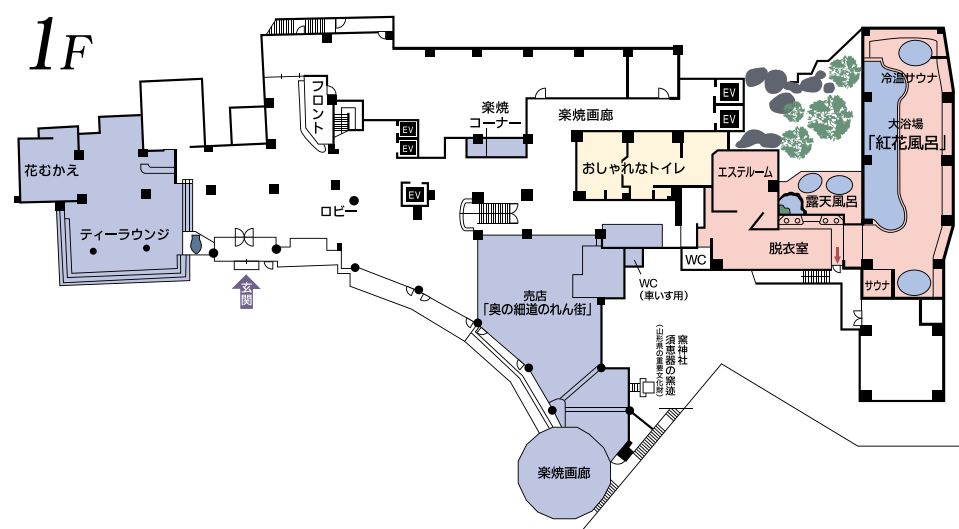

お客様へのお願い

法定の防災・消防施設は、毎年数回の避難誘導訓練を実施いたしております。
また客室係がお客様へのご挨拶の際に、必ずお部屋の非常口のご案内を申し上げておりますが非常口をご確認くださいませようお願いいたします。

非常口

当館は消防法に定める適合マーク表示旅館です。

ご要望事項などがございましたら、担当まで何なりとお申し付け下さいませ。

5F

8F

4F

7F

6F

3F

2F

1F

〈客室標準タイプのご案内〉

〈雪の館〉

〈月の館〉

〈花の館〉

〈緑の館〉

	月の館	花の館	緑の館
8	客室851~864 パーティールーム「ラ・フランス」	客室871~872	展望大浴場「蔵王」 露天風呂・サウナ マッサージコーナー
7	客室751~764	客室771~776	客室781~785
6	客室611~637	客室671~676	客室681~685
5	客室511~537	客室571~576	客室581~585
4	客室411~438	客室471~476	客室481~485
3	吹き抜け	客室371~376	コンベンションホール「紅の花」 OAルーム おしゃれなトイレ
2	「花笠座」 小宴会場「お囃子」	会食場「らん亭」 料亭・「RYUREY」 「ぎおん」 「高砂」	「茶寮」 客室281~289 月山
1	玄関・フロント・ロビー ティールラウンジ・花むかえ	大浴場「紅花風呂」 露天風呂・サウナ エステルーム おしゃれなトイレ	