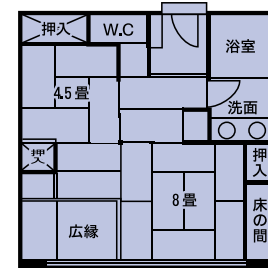

7F

6F

3F

2F

1F

〈客室標準タイプのご案内〉

〈雪の館〉

〈月の館〉

〈花の館〉

〈緑の館〉

	月の館	花の館	緑の館
8	客室851~864 パーティールーム「ラ・フランス」	客室871~872	展望大浴場「蔵王」 露天風呂・サウナ マッサージコーナー
7	客室751~764	客室771~776	客室781~785
6	客室611~637	客室671~676	客室681~685
5	客室511~537	客室571~576	客室581~585
4	客室411~438	客室471~476	客室481~485
3	吹き抜け	客室371~376	コンベンションホール「紅の花」 OAルーム おしゃれなトイレ
2	「花笠座」 小宴会場「お囃子」	会食場「らん亭」 料亭・「RYUREY」 「ぎおん」 「高砂」	「茶寮」 客室281~289 月山
1	玄関・フロント・ロビー ティールラウンジ・花むかえ	大浴場「紅花風呂」 露天風呂・サウナ エステルーム おしゃれなトイレ	