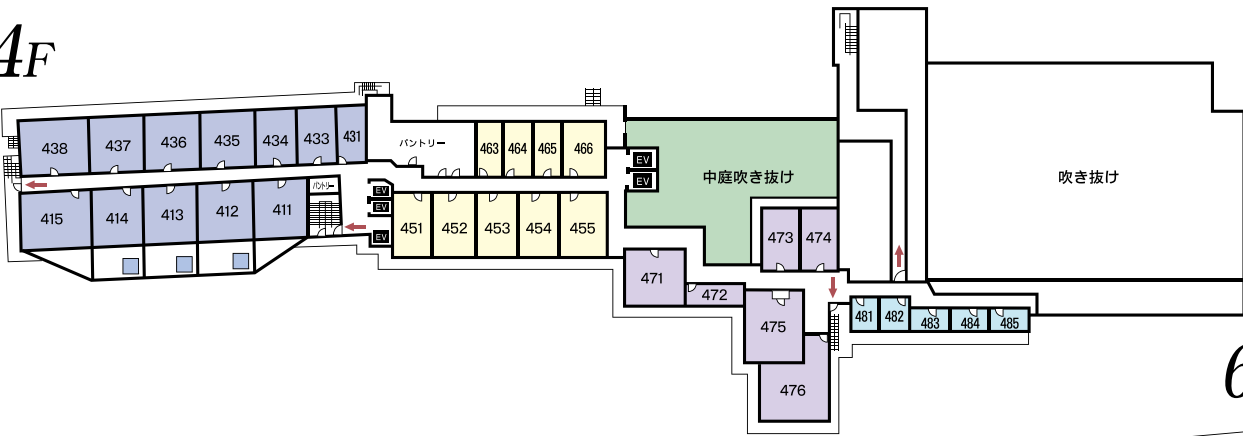

お客様へのお願い

法定の防災・消防施設は、毎年数回の避難誘導訓練を実施いたしております。
また客室係がお客様へのご挨拶の際に、必ずお部屋の非常口のご案内を申し上げておりますが非常口をご確認くださいませようお願いいたします。

非常口

当館は消防法に定める適合マーク表示旅館です。

ご要望事項などがございましたら、担当まで何なりとお申し付け下さいませ。

5F

8F

4F

7F

6F

3F

2F

1F

〈客室標準タイプのご案内〉

〈雪の館〉

〈月の館〉

〈花の館〉

〈緑の館〉

	月の館	花の館	緑の館
8	客室851~864 パーティールーム「ラ・フランス」	客室871~872	展望大浴場「蔵王」 露天風呂・サウナ マッサージコーナー
7	客室751~764	客室771~776	客室781~785
6	客室611~637	客室671~676	客室681~685
5	客室511~537	客室571~576	客室581~585
4	客室411~438	客室471~476	客室481~485
3	吹き抜け	客室371~376	コンベンションホール「紅の花」 OAルーム おしゃれなトイレ
2	「花笠座」 小宴会場「お囃子」	会食場「らん亭」 料亭・「RYUREY」 「ぎおん」 「高砂」	「茶寮」 客室281~289 月山
1	玄関・フロント・ロビー ティールラウンジ・花むかえ	大浴場「紅花風呂」 露天風呂・サウナ エステルーム おしゃれなトイレ	