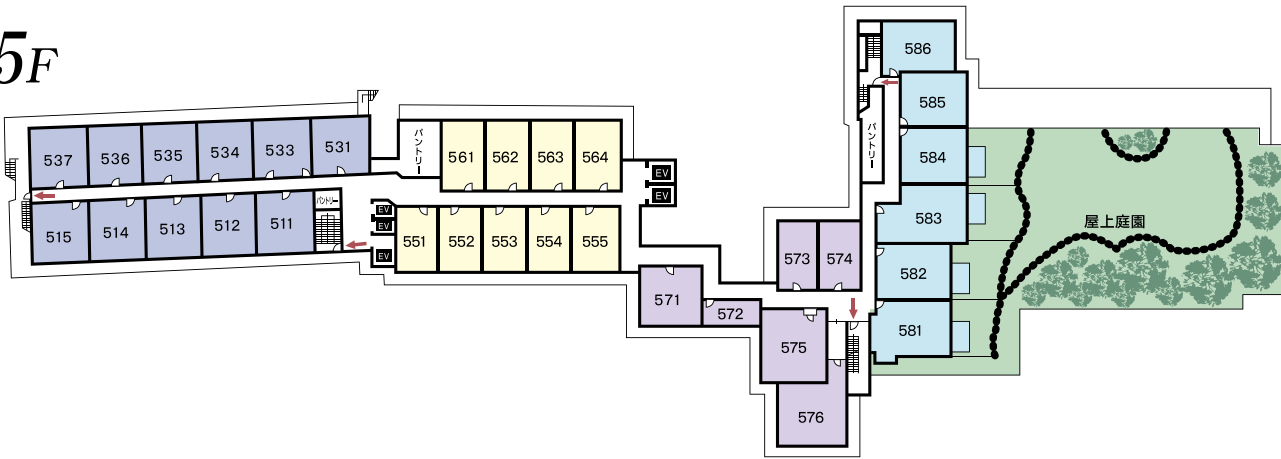

お客様へのお願い

法定の防災・消防施設は、毎年数回の避難誘導訓練を実施いたしております。
また客室係がお客様へのご挨拶の際に、必ずお部屋の非常口のご案内を申し上げておりますが非常口をご確認くださいませようお願いいたします。

非常口

当館は消防法に定める適合マーク表示旅館です。

ご要望事項などがございましたら、担当まで何なりとお申し付け下さいませ。

5F

8F

4F

7F

6F

3F

2F

1F

〈客室標準タイプのご案内〉

〈雪の館〉

〈月の館〉

〈花の館〉

〈緑の館〉

	月の館	花の館	緑の館
8	客室851~864 パーティールーム「ラ・フランス」	客室871~872	展望大浴場「蔵王」 露天風呂・サウナ マッサージコーナー
7	客室751~764	客室771~776	客室781~785
6	客室611~637	客室671~676	客室681~685
5	客室511~537	客室571~576	客室581~585
4	客室411~438	客室471~476	客室481~485
3	吹き抜け	客室371~376	コンベンションホール「紅の花」 OAルーム おしゃれなトイレ
2	「花笠座」 小宴会場「お囃子」	会食場「らん亭」 料亭・「RYUREY」 「ぎおん」 「高砂」	「茶寮」 客室281~289 月山
1	玄関・フロント・ロビー ティールラウンジ・花むかえ	大浴場「紅花風呂」 露天風呂・サウナ エステルーム おしゃれなトイレ	