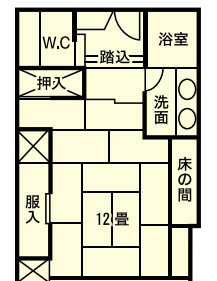

7F

6F

3F

2F

1F

〈客室標準タイプのご案内〉

〈雪の館〉

〈月の館〉

〈花の館〉

〈緑の館〉

	月の館	花の館	緑の館
8	客室851~864 パーティールーム「ラ・フランス」	客室871~872	展望大浴場「蔵王」 露天風呂・サウナ マッサージコーナー
7	客室751~764	客室771~776	客室781~785
6	客室611~637	客室671~676	客室681~685
5	客室511~537	客室571~576	客室581~585
4	客室411~438	客室471~476	客室481~485
3	吹き抜け	客室371~376	コンベンションホール「紅の花」 OAルーム おしゃれなトイレ
2	「花笠座」 小宴会場「お囃子」	会食場「らん亭」 料亭・「RYUREY」 「ぎおん」 「高砂」	「茶寮」 客室281~289 月山
1	玄関・フロント・ロビー ティールラウンジ・花むかえ	大浴場「紅花風呂」 露天風呂・サウナ エステルーム おしゃれなトイレ	