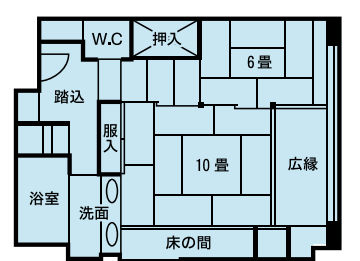

7F

6F

3F

2F

1F

〈客室標準タイプのご案内〉

〈雪の館〉

〈月の館〉

〈花の館〉

〈緑の館〉

	月の館	花の館	緑の館
8	客室851~864 パーティールーム「ラ・フランス」	客室871~872	展望大浴場「蔵王」 露天風呂・サウナ マッサージコーナー
7	客室751~764	客室771~776	客室781~785
6	客室611~637	客室671~676	客室681~685
5	客室511~537	客室571~576	客室581~585
4	客室411~438	客室471~476	客室481~485
3	吹き抜け	客室371~376	コンベンションホール「紅の花」 OAルーム おしゃれなトイレ
2	「花笠座」 小宴会場「お囃子」	会食場「らん亭」 料亭・「RYUREY」 「ぎおん」 「高砂」	「茶寮」 客室281~289 月山
1	玄関・フロント・ロビー ティールラウンジ・花むかえ	大浴場「紅花風呂」 露天風呂・サウナ エステルーム おしゃれなトイレ	