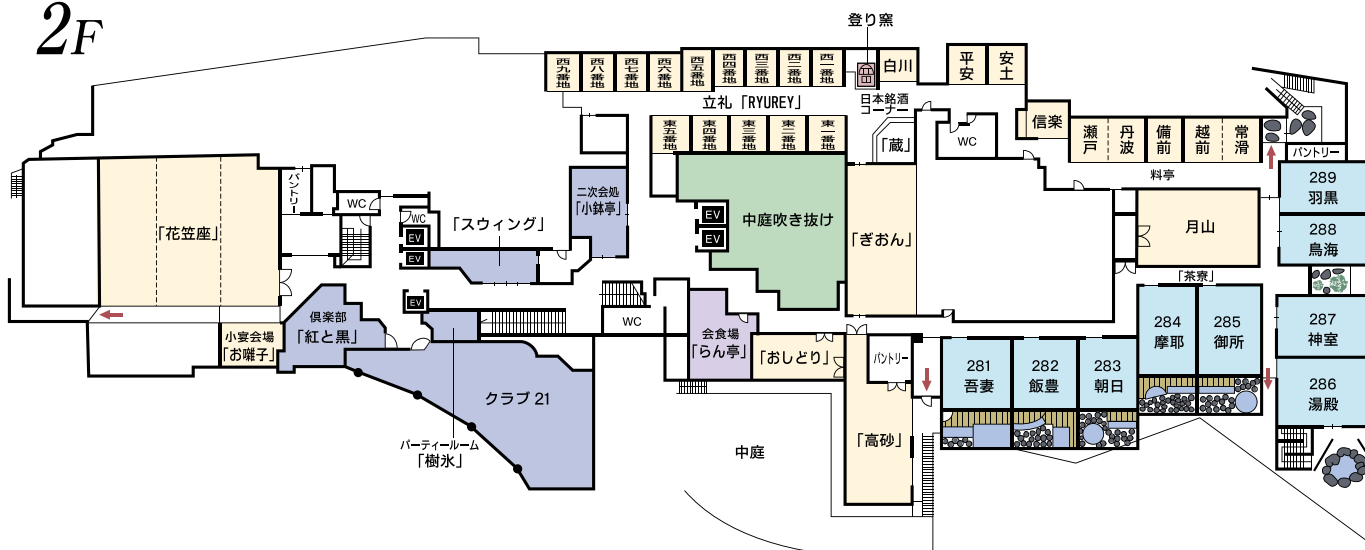

お客様へのお願い

法定の防災・消防施設は、毎年数回の避難誘導訓練を実施いたしております。
また客室係がお客様へのご挨拶の際に、必ずお部屋の非常口のご案内を申し上げておりますが非常口をご確認くださいませようお願いいたします。

非常口

当館は消防法に定める適合マーク表示旅館です。

ご要望事項などがございましたら、担当まで何なりとお申し付け下さいませ。

5F

8F

4F

7F

6F

3F

2F

1F

〈客室標準タイプのご案内〉

〈雪の館〉

〈月の館〉

〈花の館〉

〈緑の館〉

	月の館	花の館	緑の館
8	客室851~864 パーティールーム「ラ・フランス」	客室871~872	展望大浴場「蔵王」 露天風呂・サウナ マッサージコーナー
7	客室751~764	客室771~776	客室781~785
6	客室611~637	客室671~676	客室681~685
5	客室511~537	客室571~576	客室581~585
4	客室411~438	客室471~476	客室481~485
3	吹き抜け	客室371~376	コンベンションホール「紅の花」 OAルーム おしゃれなトイレ
2	「花笠座」 小宴会場「お囃子」	会食場「らん亭」 料亭・「RYUREY」 「ぎおん」 「高砂」	「茶寮」 客室281~289 月山
1	玄関・フロント・ロビー ティールラウンジ・花むかえ	大浴場「紅花風呂」 露天風呂・サウナ エステルーム おしゃれなトイレ	